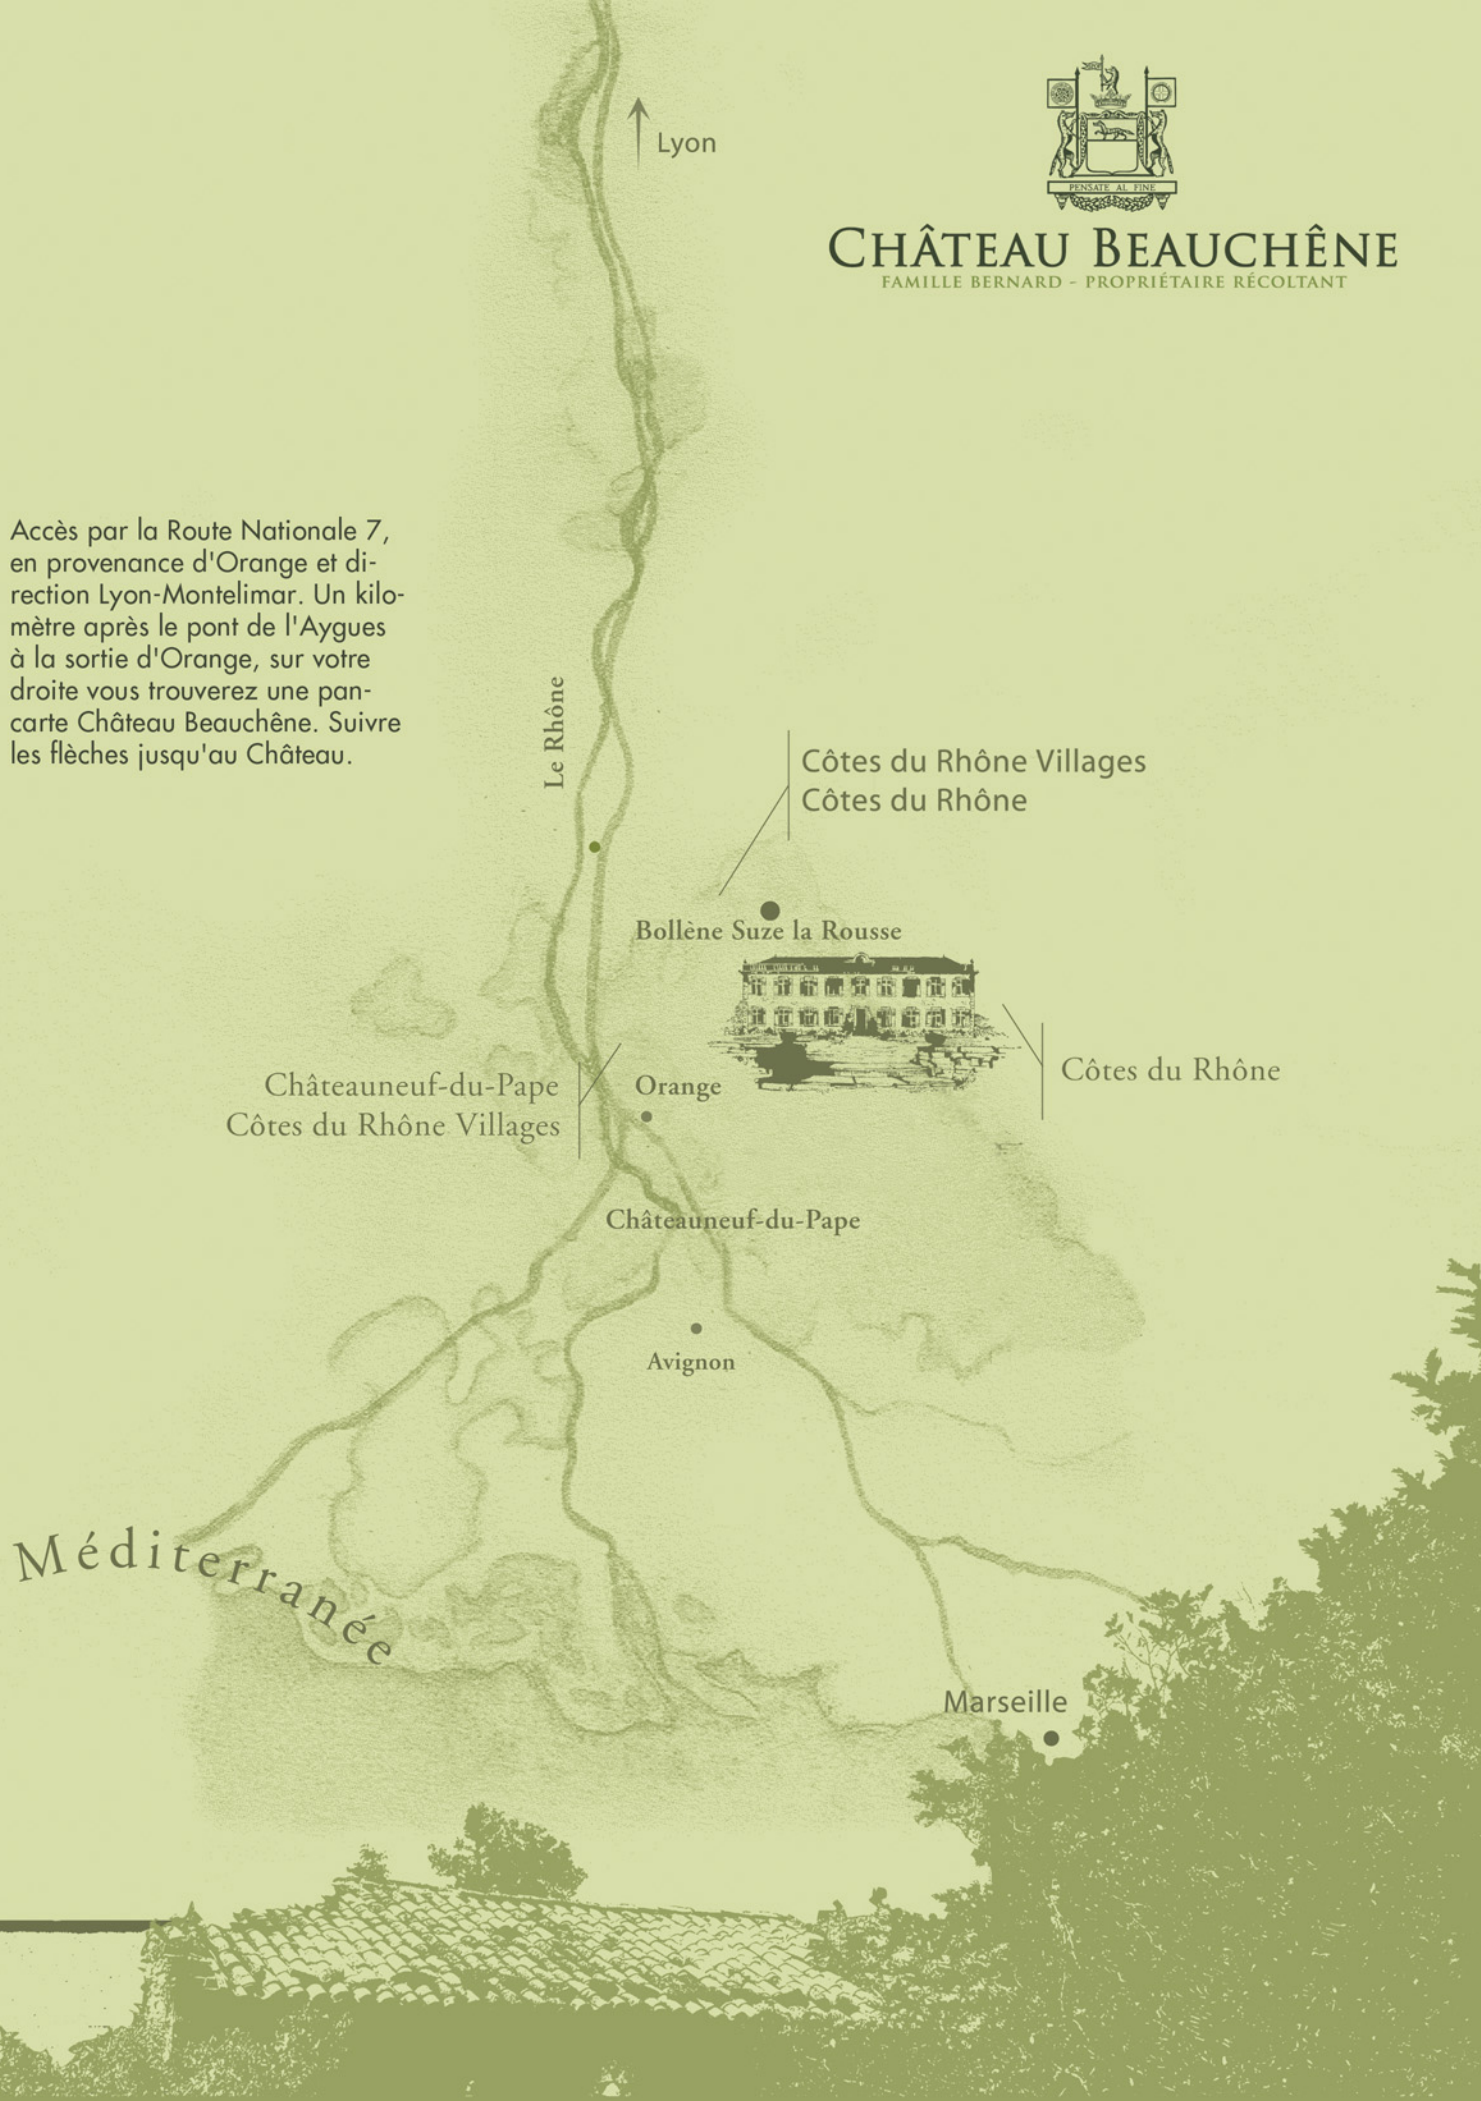

CHÂTEAU BEAUCHÊNE

FAMILLE BERNARD - PROPRIÉTAIRE RÉCOLTANT

Accès par la Route Nationale 7,
en provenance d'Orange et di-
rection Lyon-Montelimar. Un kilo-
mètre après le pont de l'Aygues
à la sortie d'Orange, sur votre
droite vous trouverez une pan-
carte Château Beauchêne. Suivre
les flèches jusqu'au Château.